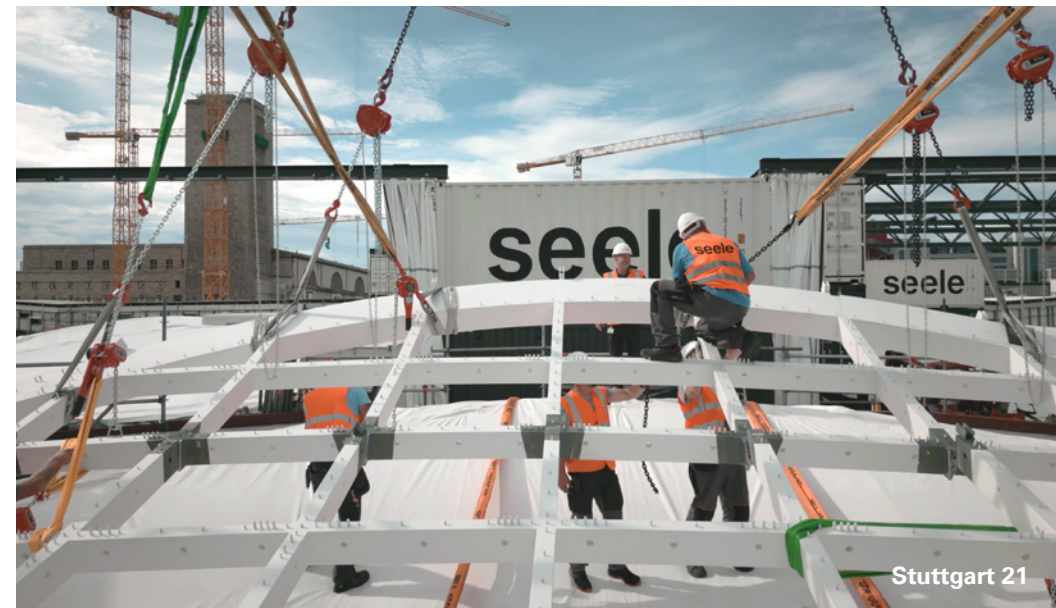

montage__ Als Teil unseres Montage-Teams spielst du in einer der spannendsten Phasen die Hauptrolle. Du überlegst Dir ein innovatives Konzept, sorgst für einen reibungslosen Einbau und behältst vor Ort einen kühlen Kopf. Am Ende kannst Du Dich über das tolle Ergebnis freuen.

qualitätssicherung__ Unser Qualitätssiegel „made by **seele**“ steht für höchste Präzision und maximale Ausführungsqualität. Mit Deinem Blick für Details und Deinem umfassenden Know-how über Materialien und Fertigungsprozesse sorgst Du dafür, dass wir immer besser werden.